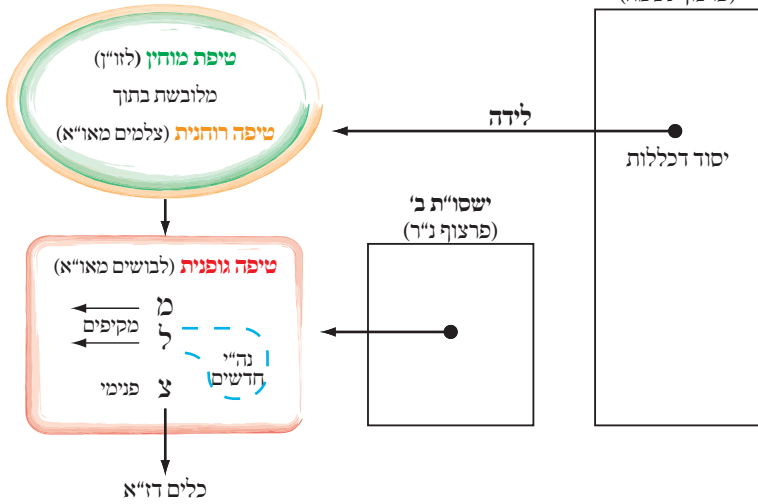

סדר הולדה וכניסת המוחין בז"א

עין חיים למוצאיהם

ע"י ע"ח ח"א דף צ"ח ע"ב, ק"ז ע"א-ב, פ"ג ע"ג הריפ"ש אות א'. אוצ"ח דף ל"ד ע"ב אש"ל אות ג'.

(ב)

פרצוף הכללות דאו"א וישסו"ת (פרצוף נשמה)

(א)

ע"ב ס"ג דא"ק
כתב"ד דבינה דמ"ה, והו"ב דב"ן - מוחין לאו"א (מפרישים טיפה רוחנית)

ע"י אוצ"ח דף ל"ד ע"ד - אש"ל אות א'. נה"ש דף ט' רע"א ורע"ב. כרם שלמה ח"ו דף כ"ב ע"א, קס"ז ע"א. באתי לגני ח"א דף ס"א אע"ב. ע"ח ח"ב דף ט"ו ע"ד, השמ"ש אות א', הריפ"ש אות א'. סידור חול דף ל"ז ע"א - ל"ח ע"א. ע"ח ח"ב דף ח' ע"א פ"ג, דף י' ע"א פ"ד. שעה"כ דף מ' אע"ב. תו"ח ל' ע"ב. פת"ע ג' ע"א.

אבא ויש"ס (פרצוף הכללות)
אימא ותכונה (פרצוף הכללות)

כלים (Tools)