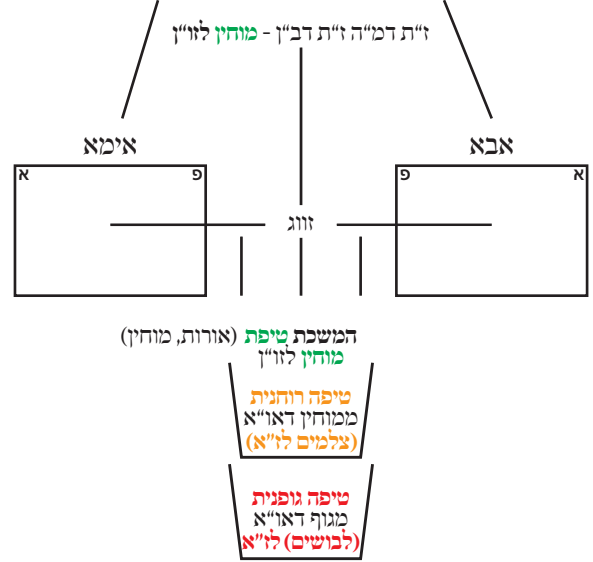

סדר הולדה וכניסת המוחין בז"א

עין חיים למוצאיהם

ע"י ע"ח ח"א דף צ"ח ע"ב, ק"ז ע"א-ב, פ"ג ע"ג הריפ"ש אות א'. אוצ"ח דף ל"ד ע"ב אש"ל אות ג'.

(ב)

פרצוף הכללות דאו"א וישסו"ת (פרצוף נשמה)

(א)

ע"ב ס"ג דא"ק
כתב"ד דבינה דמ"ה, והו"ב דב"ן - מוחין לאו"א (מפרישים טיפה רוחנית)

ע"י אוצ"ח דף ל"ד ע"ד - אש"ל אות א'. נה"ש דף ט' רע"א ורע"ב. כרם שלמה ח"ו דף כ"ב ע"א, קס"ז ע"א. באתי לגני ח"א דף ס"א אע"ב. ע"ח ח"ב דף ט"ו ע"ד, השמ"ש אות א', הריפ"ש אות א'. סידור חול דף ל"ז ע"א - ל"ח ע"א. ע"ח ח"ב דף ח' ע"א פ"ג, דף י' ע"א פ"ד. שעה"כ דף מ' אע"ב. תו"ח ל' ע"ב. פת"ע ג' ע"א.

אבא ויש"ס (פרצוף הכללות)
אימא ותכונה (פרצוף הכללות)

כלים (Tools)