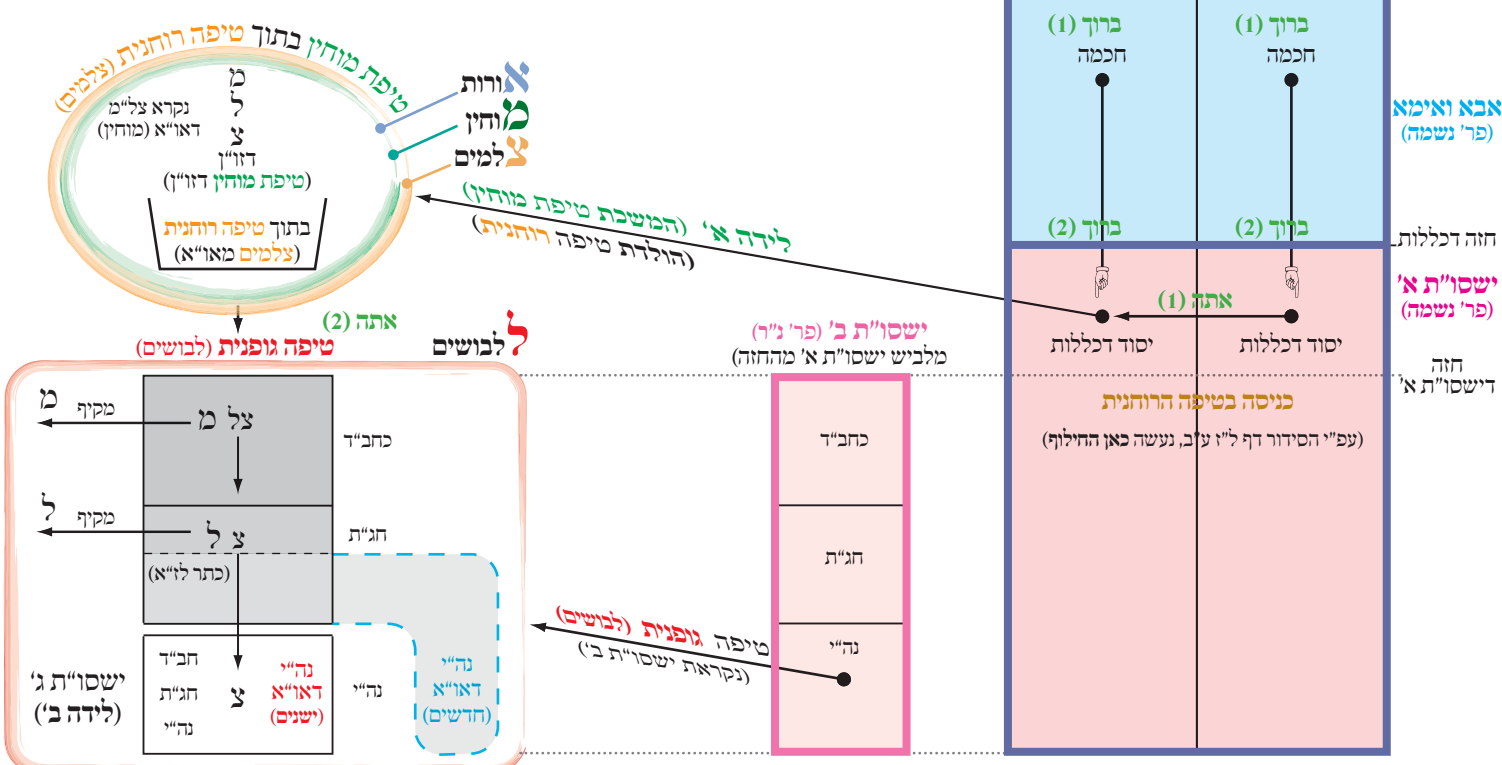

סדר הולדה וכניסת המוחין בז"א

עין חיים למוצאיהם

ע"י ע"ח ח"א דף צ"ח ע"ב, ק"ז ע"א-ב, פ"ג ע"ג הריפ"ש אות א'. אוצ"ח דף ל"ד ע"ב אש"ל אות ג'.

(ב)

פרצוף הכללות דאו"א וישסו"ת (פרצוף נשמה)

(א)

ע"ב ס"ג דא"ק
כתב"ד דבינה דמ"ה, והו"ב דב"ן - מוחין לאו"א (מפרישים טיפה רוחנית)

ע"י אוצ"ח דף ל"ד ע"ד - אש"ל אות א'. נה"ש דף ט' רע"א ורע"ב. כרם שלמה ח"ו דף כ"ב ע"א, קס"ז ע"א. באתי לגני ח"א דף ס"א אע"ב. ע"ח ח"ב דף ט"ו ע"ד, השמ"ש אות א', הריפ"ש אות א'. סידור חול דף ל"ז ע"א - ל"ח ע"א. ע"ח ח"ב דף ח' ע"א פ"ג, דף י' ע"א פ"ד. שעה"כ דף מ' אע"ב. תו"ח ל' ע"ב. פת"ע ג' ע"א.

אבא ויש"ס (פרצוף הכללות)
אימא ותכונה (פרצוף הכללות)

כלים (Tools)