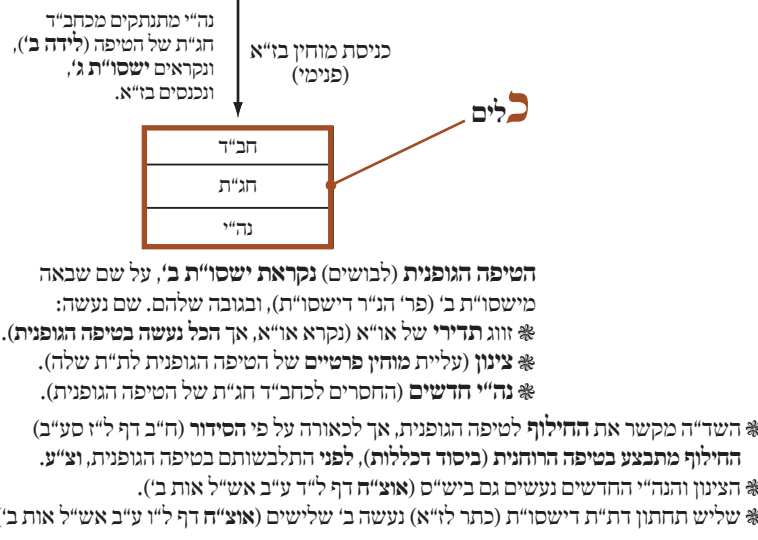

ע"י אוצ"ח דף ל"ד ע"ד - אש"ל אות א'. נה"ש דף ט' רע"א ורע"ב. כרם שלמה ח"ו דף כ"ב ע"א, קס"ז ע"א. באתי לגני ח"א דף ס"א אע"ב. ע"ח ח"ב דף ט"ו ע"ד, השמ"ש אות א', הריפ"ש אות א'. סידור חול דף ל"ז ע"א - ל"ח ע"א. ע"ח ח"ב דף ח' ע"א פ"ג, דף י' ע"א פ"ד. שעה"כ דף מ' אע"ב. תו"ח ל' ע"ב. פת"ע ג' ע"א.

אבא ויש"ס (פרצוף הכללות)
אימא ותכונה (פרצוף הכללות)